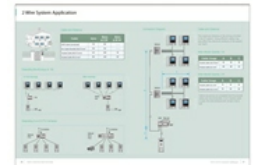

► Voedingen

V-DT-DPS

Scheidingsmodule
 . Voeding scheidingsmodule
 om 1 deurstation aan te
 sluiten
 . Te gebruiken in combinatie
 met PS5 of PS4
 . 4 DIN modules

Voeding : 24VDC (via PC6)

Artikelnummer	Omschrijving
V-DT-DPS	Deurstation module. . Voeding scheidingsmodule voor het scheiden v...

► Voedingen

SCHEMA

Aansluitschema 2-draads,
 voor alle DT binnen-en
 buitenposten.

Artikelnummer	Omschrijving
SCHEMA	Aansluitschema 2-draads, voor alle DT binnen-en buitenposten. ** Zi...

► Accessoires

V-DT-DCU